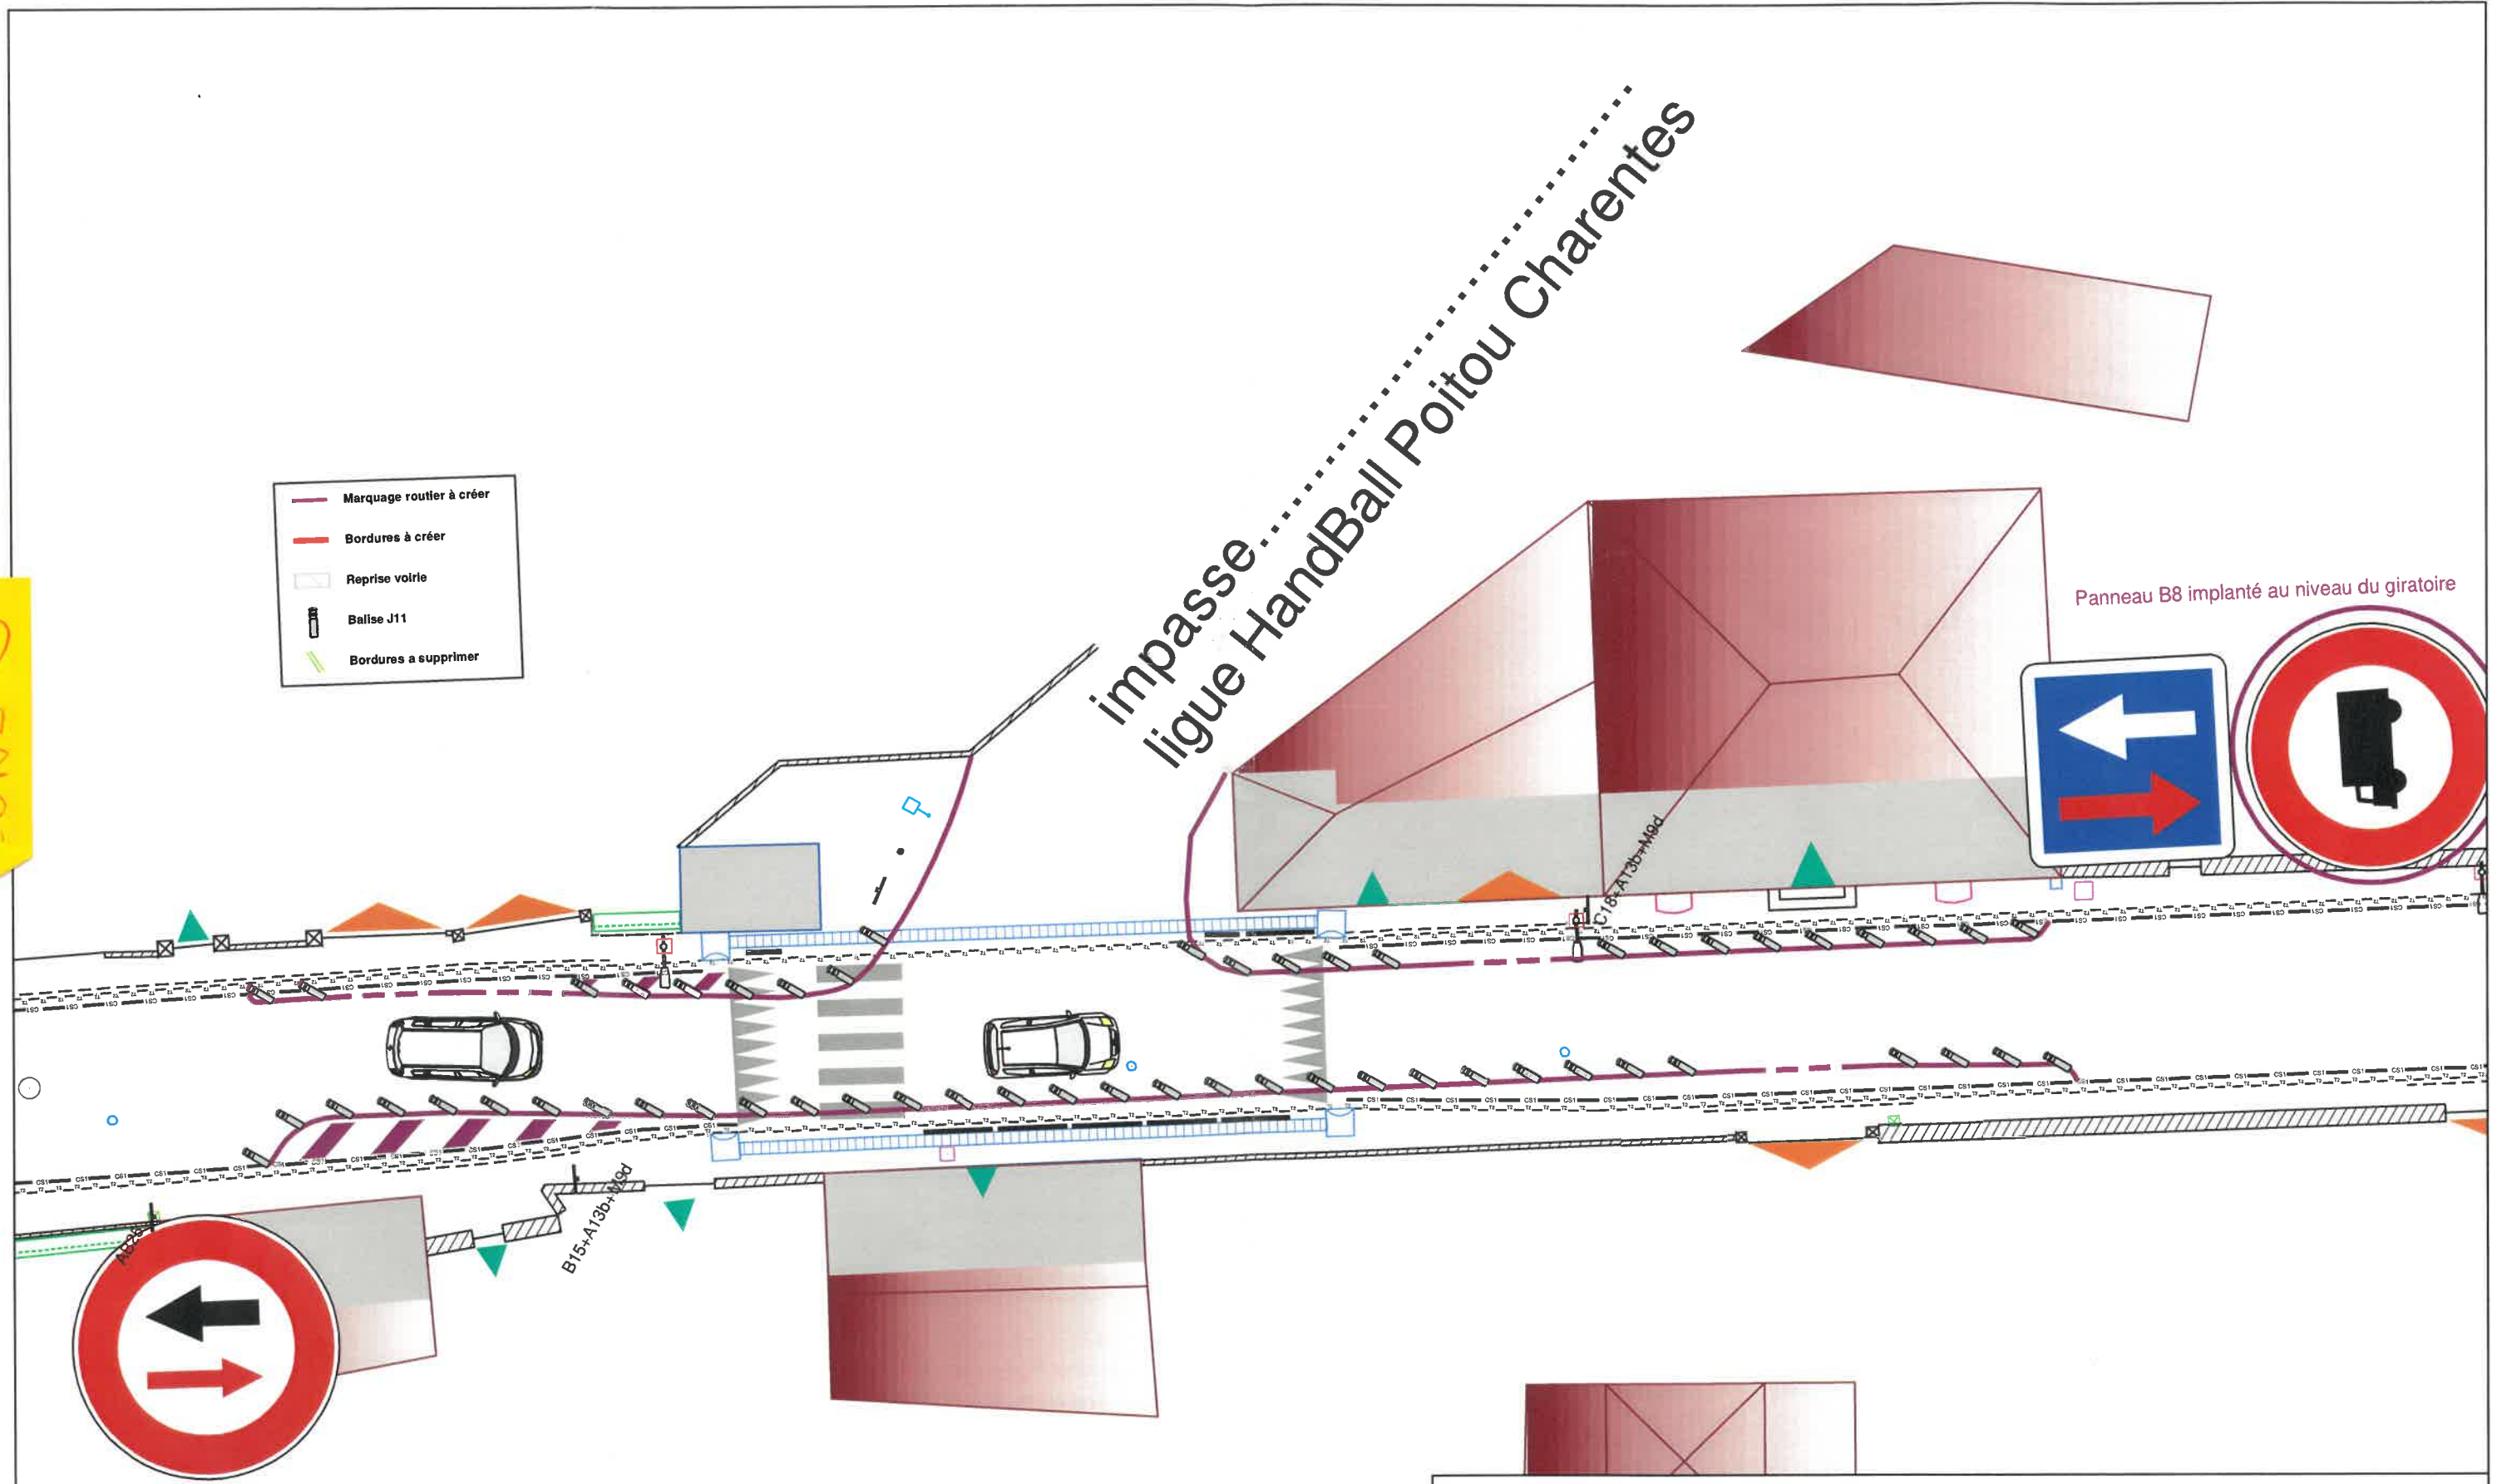

ZONE 3

-  Marquage routier à créer
-  Bordures à créer
-  Reprise voirie
-  Balise J11
-  Bordures à supprimer

impasse.....
ligue HandBall Poitou Charentes

Panneau B8 implanté au niveau du giratoire

Grand Angoulême • Mobilité • Aménagement

GOND PONTOUVRE

Aménagement provisoire

16/11/2018

SPL GAMA

Plan zone 3

1/250